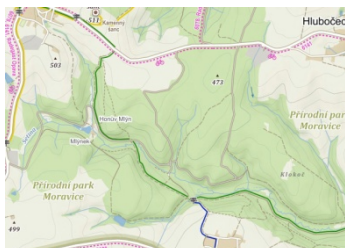

Odpolední mapové tréninky 2023/2024, čtvrtek 16:00-18:00
Orientační Běh Opava

23.11.

11.1.

8.2.

30.11.

18.1.

15.2.

7.12.

25.1.

22.2.

4.1.

1.2.

29.2.

7.3.

4.4.

14.3.

11.4.

21.3.

28.3.