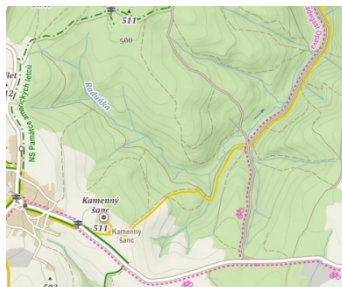

Odpolední mapové tréninky 2023/2024, čtvrtek 16:00-18:00
Orientační Běh Opava

23.11.

11.1.

8.2.

30.11.

18.1.

15.2.

7.12.

25.1.

22.2.

4.1.

1.2.

29.2.

7.3.

4.4.

14.3.