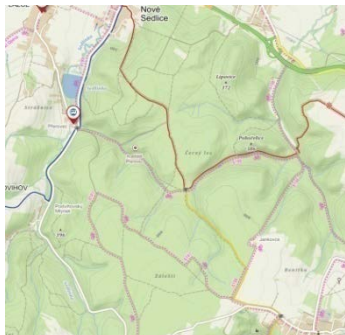

Odpolední mapové tréninky 2023/2024, čtvrtek 16:00-18:00
Orientační Běh Opava

23.11.

11.1.

8.2.

30.11.

18.1.

15.2.

7.12.

25.1.

22.2.

4.1.

1.2.

29.2.

7.3.

4.4.

14.3.