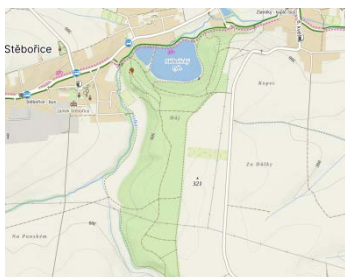

Odpolední mapové tréninky 2023/2024, čtvrtek 16:00-18:00
Orientační Běh Opava

23.11.

11.1.

8.2.

30.11.

18.1.

15.2.

7.12.

25.1.

22.2.

4.1.

1.2.

29.2.

7.3.

4.4.

14.3.