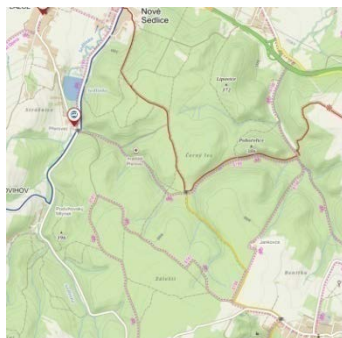

Odpolední mapové tréninky 2023/2024, čtvrtek 16:00-18:00
Orientační Běh Opava

23.11.

11.1.

8.2.

30.11.

18.1.

15.2.

7.12.

25.1.

22.2.

4.1.

1.2.

29.2.

7.3.

4.4.

14.3.