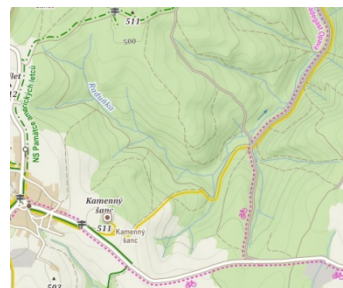

Odpolední mapové tréninky 2023/2024, čtvrtek 16:00-18:00
Orientační Běh Opava

23.11.

11.1.

8.2.

30.11.

18.1.

15.2.

7.12.

25.1.

22.2.

4.1.

1.2.

29.2.

7.3.

4.4.

14.3.